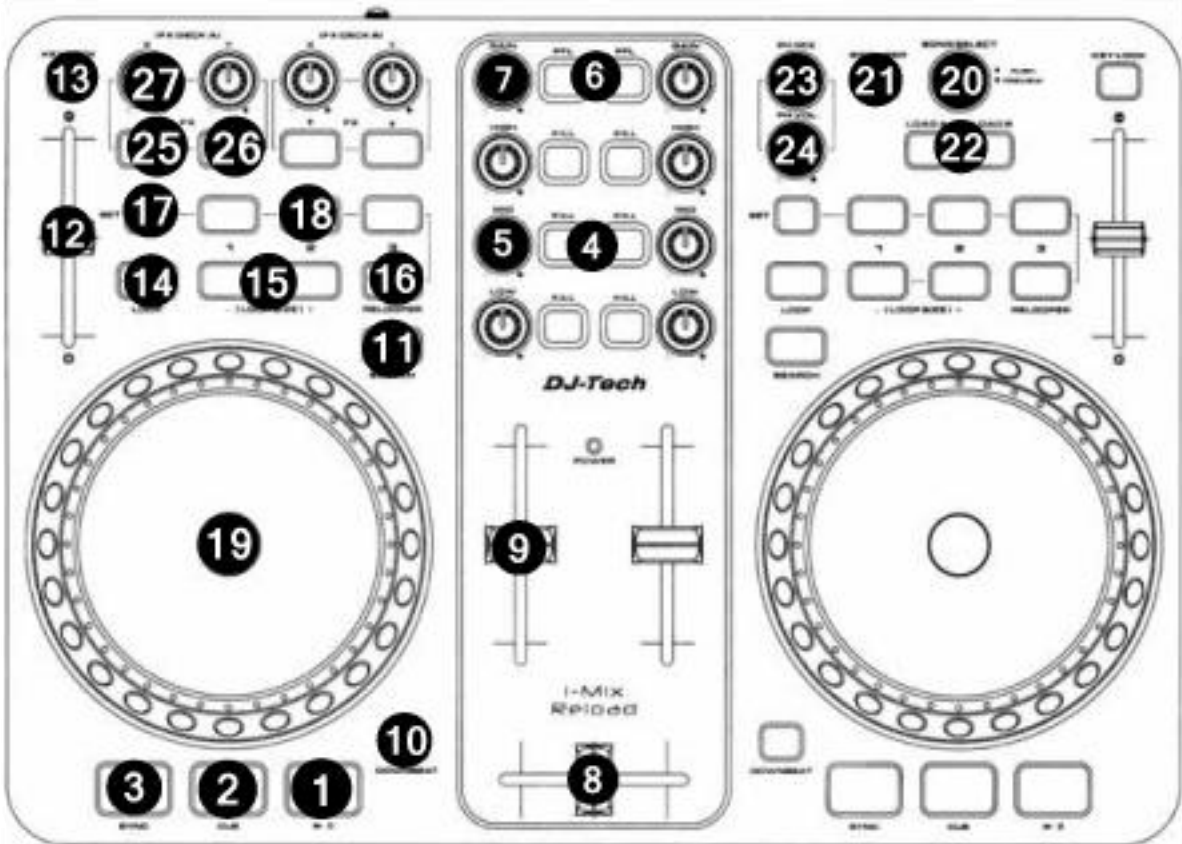

DJ-TECH - IMIX RELOAD

- | | | |
|----------------------------------|-------------------------------------|---------------------|
| 1 - Play Pause | 12 - Pitch | 22 - Load |
| 2 - Cue | 13 - Pitch Mode - <i>Range</i> | 23 - Monitor Mix |
| 3 - Sync | 14 - Auto loop - <i>Loop On Off</i> | 24 - Monitor Volume |
| 4 - Kill | 15 - Beat - <i>Loop In Out</i> | 25 - FX Select |
| 5 - EQ | 16 - Loop Shift | 26 - FX On Off |
| 6 - Monitor | 17 - Shift | 27 - FX Amount |
| 7 - Gain | 18 - Locators - <i>Clear</i> | |
| 8 - Crossfader | 19 - Jog | |
| 9 - Volume | 20 - Browse - <i>Seek</i> | |
| 10 - Match | Preview - <i>Seek Length</i> | |
| 11 - Vinyl mode - <i>Reverse</i> | 21 - Select | |